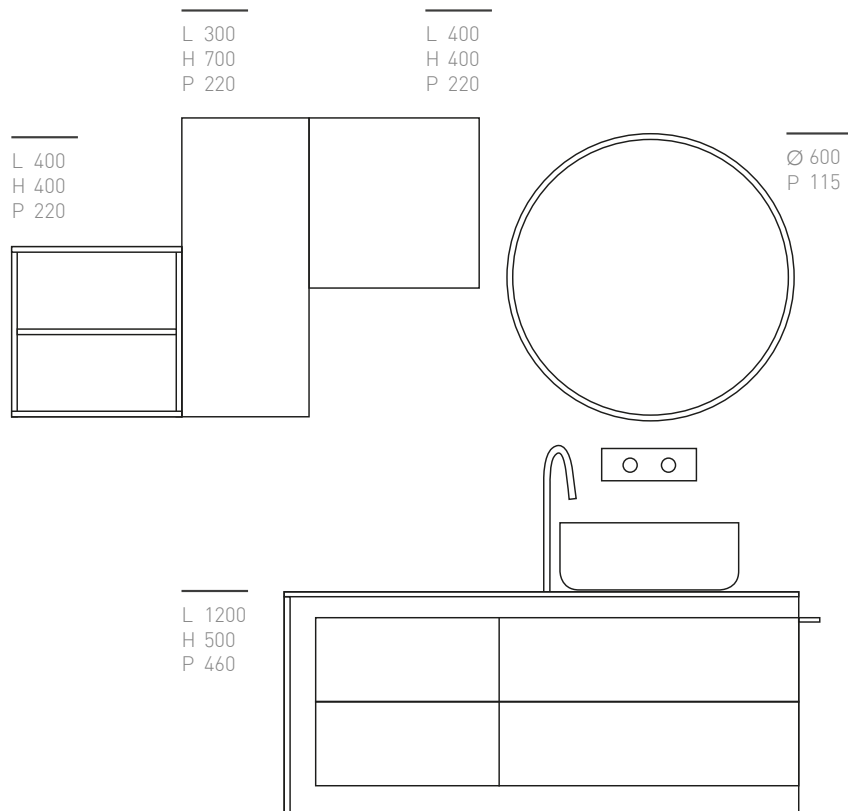

DOGE - COMP. 01

L 1000
H 200
P 220

L 400
H 400
P 220

L 400
H 400
P 220

Ø 1000
P 22

L 600
H 500
P 500

DOGE - COMP. 02

L 350
H 700
P 160

L 600
H 700
P 22/160

L 600
H 700
P 22/160

L 300
H 700
P 160

L 450
H 1450
P 160

L 700
H 500
P 500

DOGE - COMP. 03

DOGE - COMP. 04

L 150
H 600
P 160

L 600
H 700
P 160

L 600
H 700
P 160

L 300+300
H 600
P 160

L 600
H 850
P 500

DOGE - COMP. 05

DOGE - COMP. 06

L 200
H 200
P 220

L 800
H 1770
P 220

Ø 800
P 115

L 450
H 1800
P 220

L 1400
H 850
P 460