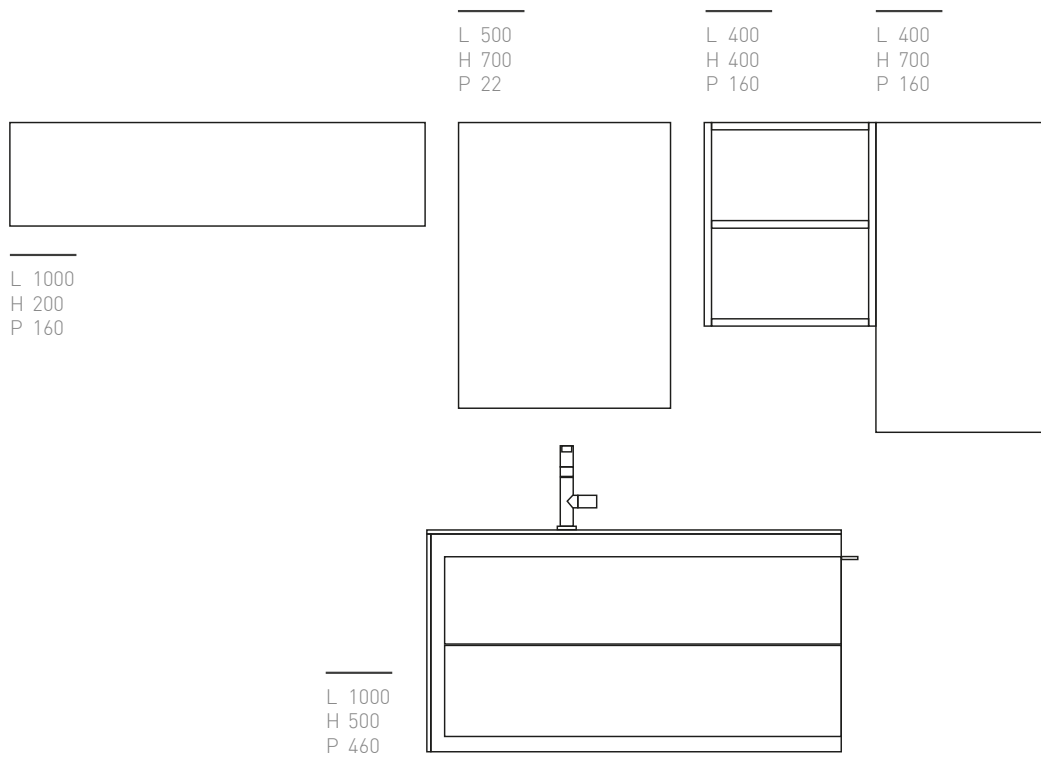

DOGE - COMP. 01

L 1000
H 200
P 220

L 400
H 400
P 220

L 400
H 400
P 220

Ø 1000
P 22

L 600
H 500
P 500

DOGE - COMP. 02

L 350
H 700
P 160

L 600
H 700
P 22/160

L 600
H 700
P 22/160

L 300
H 700
P 160

L 450
H 1450
P 160

L 700
H 500
P 500

DOGE - COMP. 03

DOGE - COMP. 04

L 150
H 600
P 160

L 600
H 700
P 160

L 600
H 700
P 160

L 300+300
H 600
P 160

L 600
H 850
P 500

DOGE - COMP. 05

DOGE - COMP. 06

L 200
H 200
P 220

L 800
H 1770
P 220

Ø 800
P 115

L 450
H 1800
P 220

L 1400
H 850
P 460