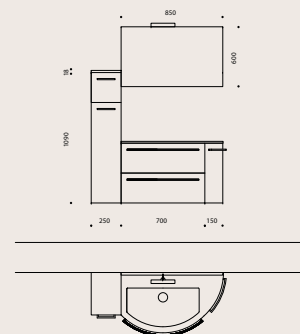

Composizione 96
Base Matrix Grigio ghiaia Ral 7032
Top Lavabo Mineralmarmo