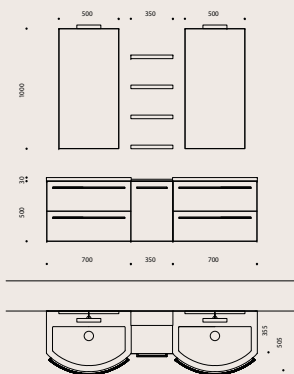

DISEGNI TECNICI
TECHNICAL DRAWINGS
TECHNISCHE ZEICHNUNGEN

Composizione 94
Base rovere sbiancato Matrix 01
Pensili bianco e blu pastello Ra! 5024
Lavabo Mineralmarmo