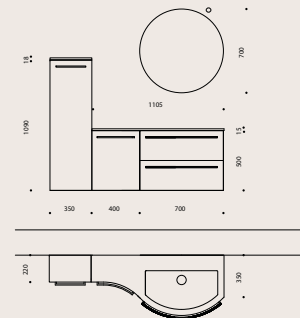

Composizione 100
Base abete grigio
Top Lavabo Mineralmarmo