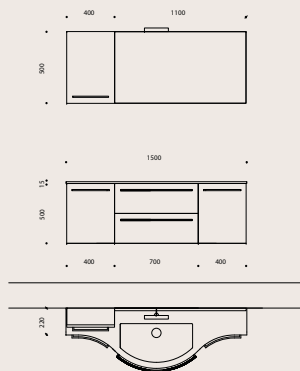

Composizione 98
Base Bianco lucido
Top Lavabo Mineralmarmo