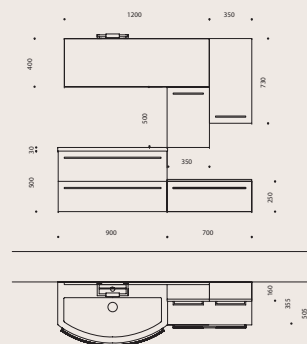

Composizione 90
Basi grigio seta Ral 7044
Pensili wengè Matrix 02
Top noce sand