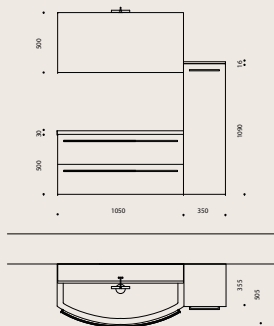

DISEGNI TECNICI
TECHNICAL DRAWINGS
TECHNISCHE ZEICHNUNGEN

Composizione 94
Base rovere sbiancato Matrix 01
Pensili bianco e blu pastello Ra! 5024
Lavabo Mineralmarmo