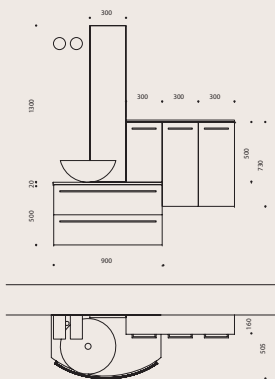

DISEGNI TECNICI
TECHNICAL DRAWINGS
TECHNISCHE ZEICHNUNGEN

Composizione 86
Basi blu verdastro Ral 5001 e Matrix grigio seta Ral 7044
Top jade sand