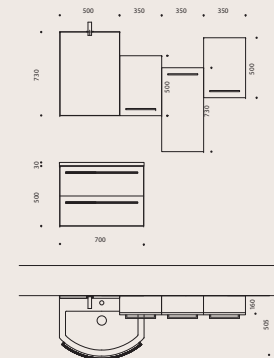

COLORI DI SERIE
Standard colours
Standardfarben

LACCATO BIANCO OPACO
matt lacquered
Mattlack weiß

LAMINATI

Abete grigio
Rovere sbiancato 01 matrix
Wengè' 02 matrix
Bianco matrix

LAMINATES

Grey deal
Whitewashed effect oak 1 matrix
Wengè 2 matrix
White matrix

LAMINAT

Kiefer grau
Eich weiß 1 Matrix
Wenge 2 Matrix
Weiß Matrix