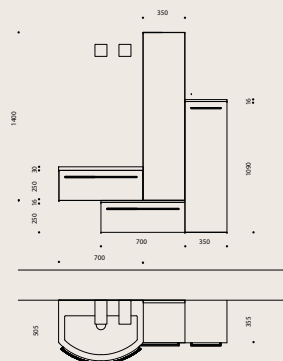

Composizione 89
Basi Matrix grigio beige Ral 7006
Pensili Matrix bianco
Lavabo Mineralmarmo