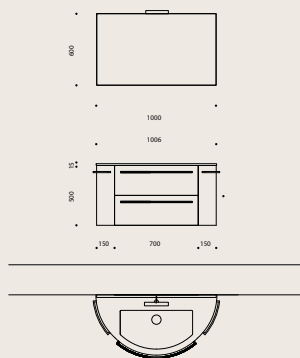

Composizione 100
Base abete grigio
Top Lavabo Mineralmarmo