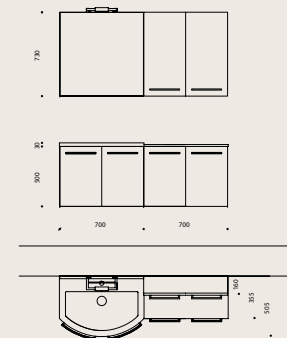

DISEGNI TECNICI
TECHNICAL DRAWINGS
TECHNISCHE ZEICHNUNGEN

Composizione 94
Base rovere sbiancato Matrix 01
Pensili bianco e blu pastello Ra! 5024
Lavabo Mineralmarmo