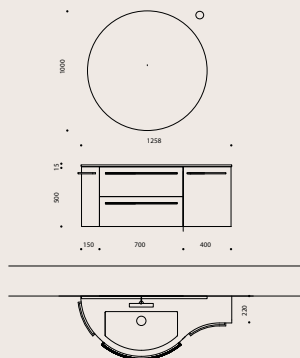

Composizione 99
Base Lilla Blu Ral 4005 Lucido
Top Lavabo Mineralmarmo