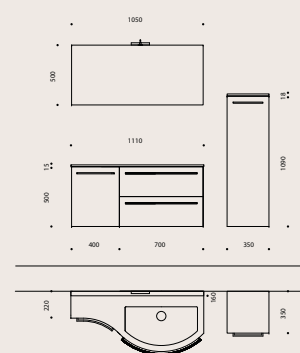

DISEGNI TECNICI
TECHNICAL DRAWINGS
TECHNISCHE ZEICHNUNGEN