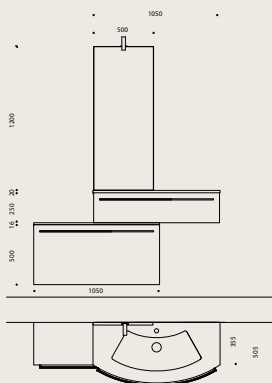

Composizione 89
Basi Matrix grigio beige Ral 7006
Pensili Matrix bianco
Lavabo Mineralmarmo