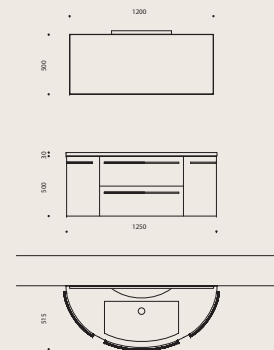

Composizione 89
Basi Matrix grigio beige Ral 7006
Pensili Matrix bianco
Lavabo Mineralmarmo