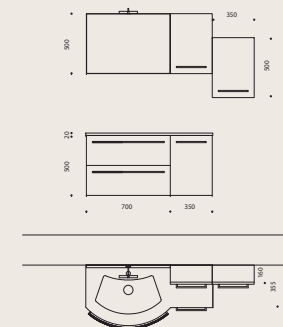

DISEGNI TECNICI
TECHNICAL DRAWINGS
TECHNISCHE ZEICHNUNGEN