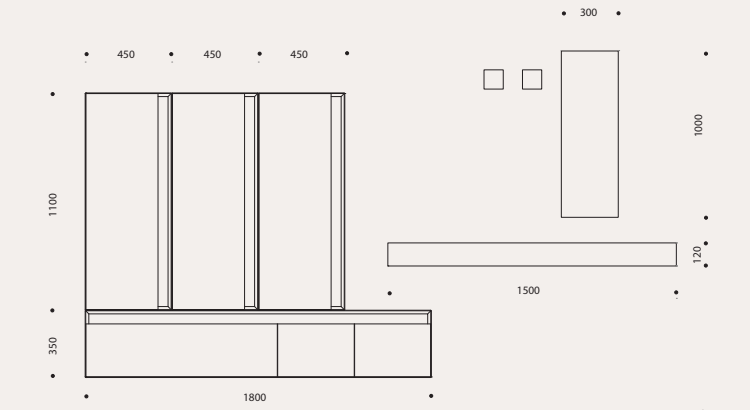

Composition 202
White half column
Canaletto Walnut coloured wood
Corian top and bath tub

Anbaulösung 202
Halbhochschränke in Weiß
Unterschrank aus
Amerikanischer
Nussbaumholz nachbildung
Waschtischplatte und
Waschbecken aus Corian®