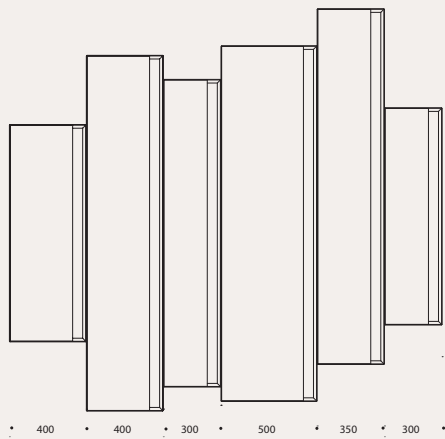

Composizione 209
Base e scocca semicolonna Bianco
Frontale essenza tinta Noce Canaletto
Lavabo soprapiano incasso L 33B

Composition 209
White base and half column base
Canaletto Walnut coloured wood front
L 33B recessed wash basin on top

Anbaulösung 209
Unterschrank und Korpus Halbhochschrank in Weiß
Front in Amerikanischer Nussbaumholznachbildung
Einbauwaschbecken L 33B