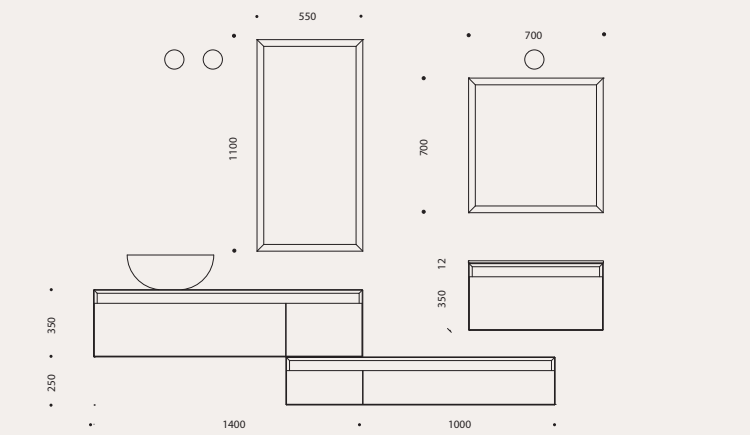

Composizione 204
Scocca Bianco
Frontali essenza tinta Noce Canaletto
Lavabo soprapiano incasso L38B

Composition 204
White carcass
Canaletto walnut fronts
L38B recessed wash basin on top

Anbaulösung 204
Korpus in Weiß
Fronten aus Amerikanischem
Nussbaum
Einbauwaschbecken L38B