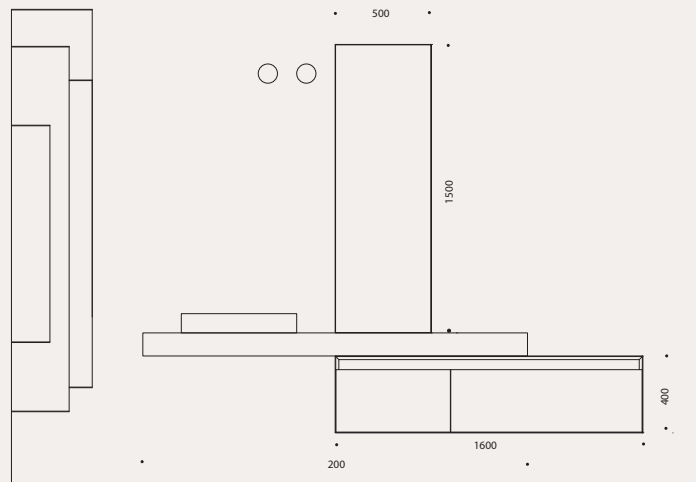

Composizione 209
Base e scocca semicolonna Bianco
Frontale essenza tinta Noce Canaletto
Lavabo soprapiano incasso L 33B

Composition 209
White base and half column base
Canaletto Walnut coloured wood front
L 33B recessed wash basin on top

Anbaulösung 209
Unterschrank und Korpus Halbhochschrank in Weiß
Front in Amerikanischer Nussbaumholznachbildung
Einbauwaschbecken L 33B