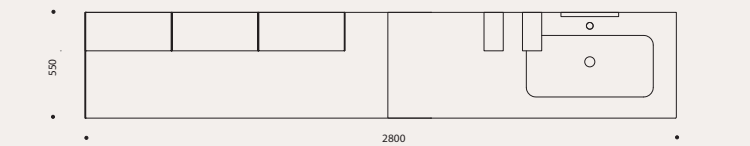

Die Freude am Wasser wiederentdecken, bei der sich die täglichen Gegenstände in Genussfreude verwandeln.

DISEGNI TECNICI

TECHNICAL DRAWINGS
TECHNISCHE ZEICHNUNGEN

Composizione 202
Semicolonne Bianco
Base essenza tinta Noce Canaletto
Top e vasca Corian®

Composition 202
White half column
Canaletto Walnut coloured wood
Corian top and bath tub

Anbaulösung 202
Halbhochschränke in Weiß
Unterschrank aus
Amerikanischer
Nussbaumholz nachbildung
Waschtischplatte und
Waschbecken aus Corian®