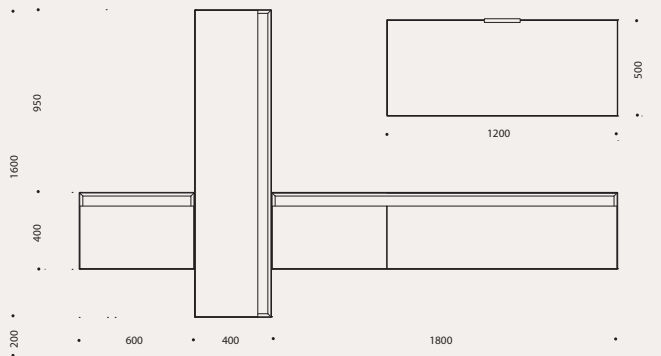

Composizione 209
Base e scocca semicolonna Bianco
Frontale essenza tinta Noce Canaletto
Lavabo soprapiano incasso L 33B

Composition 209
White base and half column base
Canaletto Walnut coloured wood front
L 33B recessed wash basin on top

Anbaulösung 209
Unterschrank und Korpus Halbhochschrank in Weiß
Front in Amerikanischer Nussbaumholznachbildung
Einbauwaschbecken L 33B