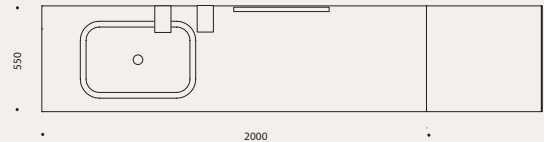

Composizione 209
Base e scocca semicolonna Bianco
Frontale essenza tinta Noce Canaletto
Lavabo soprapiano incasso L 33B

Composition 209
White base and half column base
Canaletto Walnut coloured wood front
L 33B recessed wash basin on top

Anbaulösung 209
Unterschrank und Korpus Halbhochschrank in Weiß
Front in Amerikanischer Nussbaumholznachbildung
Einbauwaschbecken L 33B