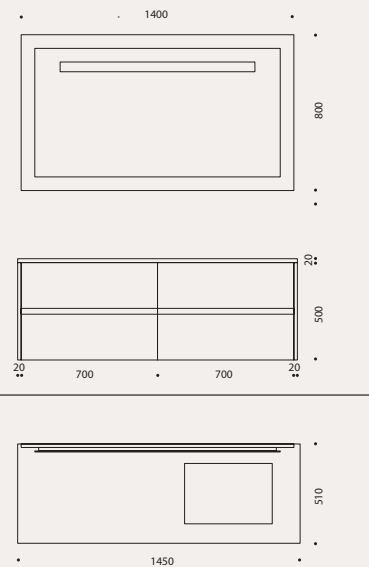

DISEGNI TECNICI

TECHNICAL DRAWINGS
TECHNISCHE ZEICHNUNGEN