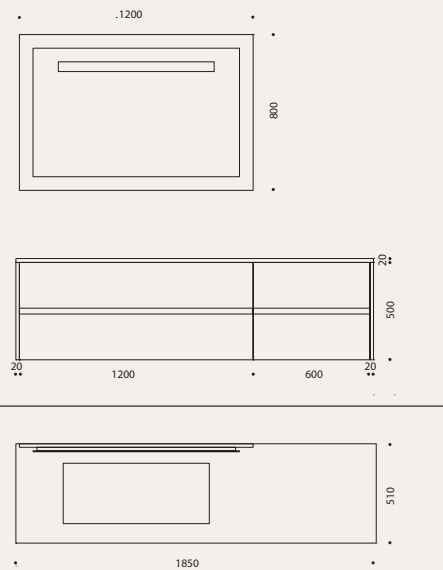

Große Flexibilität und viel Stauraum zeichnen das Planungskonzept Look aus, bei dem edle Farben, Materialien und Ausführungen die wahren Protagonisten sind.

DISEGNI TECNICI

TECHNICAL DRAWINGS
TECHNISCHE ZEICHNUNGEN

Composizione 211
Base Beige grigiastro Ral 1019
Top e vasca incollata Noce Sand
Specchio con retroilluminazione

Composizione 212
Basi Grigio seta Ral 7044 e Beige grigio Ral 7006
Top e vasca incollata spacco Beige