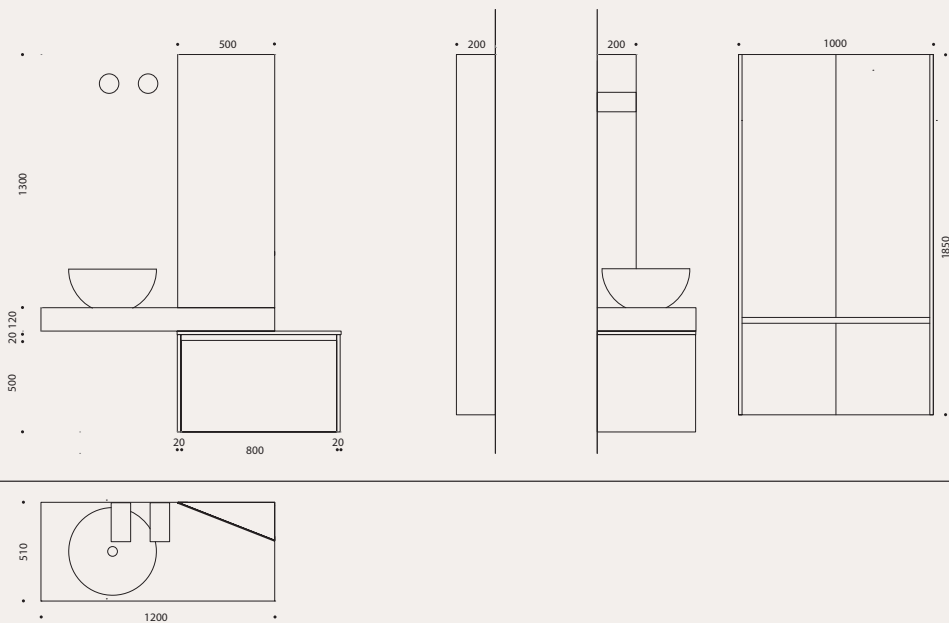

Composizione 211
Base Beige grigiastro Ral 1019
Top e vasca incollata Noce Sand
Specchio con retroilluminazione

Composizione 212
Basi Grigio seta Ral 7044 e Beige grigio Ral 7006
Top e vasca incollata spacco Beige

Composizione 213
Base essenza tinta Noce Canaletto
Top e vasca incollata spacco Diamond

DISEGNI TECNICI

TECHNICAL DRAWINGS
TECHNISCHE ZEICHNUNGEN

Composizione 217
Base Grigio Ferro Ral 7011
Piano Corian®
Lavabo in resina Stilla 45
Colonne e Semicolonne Bianco