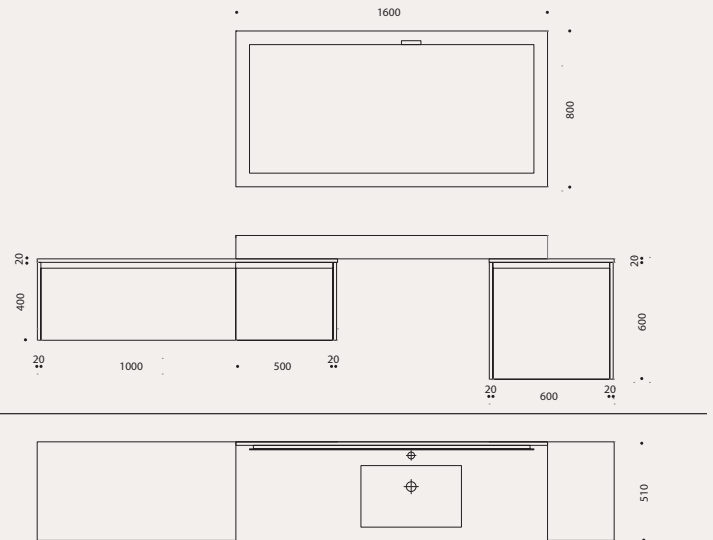

Große Flexibilität und viel Stauraum zeichnen das Planungskonzept Look aus, bei dem edle Farben, Materialien und Ausführungen die wahren Protagonisten sind.

DISEGNI TECNICI

TECHNICAL DRAWINGS
TECHNISCHE ZEICHNUNGEN

Composizione 211
Base Beige grigiastro Ral 1019
Top e vasca incollata Noce Sand
Specchio con retroilluminazione

Composizione 212
Basi Grigio seta Ral 7044 e Beige grigio Ral 7006
Top e vasca incollata spacco Beige