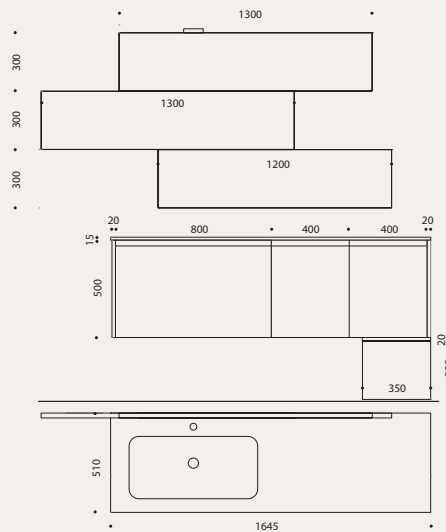

DISEGNI TECNICI

TECHNICAL DRAWINGS
TECHNISCHE ZEICHNUNGEN