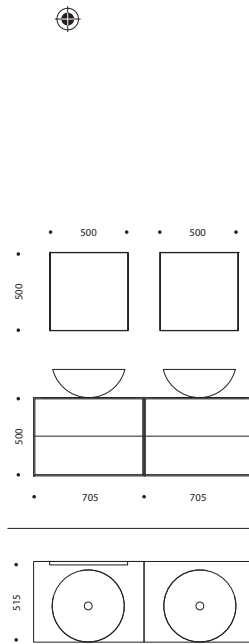

COLORE SCOCCA DI SERIE

STANDARD CARCASE COLOURS
SERIENMÄSSIGE KORPUSFARBEN

Bianco Opaco
Grigio Carbone Spazzolato
Abete Miele Spazzolato
Bianco Spazzolato

Matt White
Brushed Carbon Grey
Brushed Honey Deal
Brushed White

Weiß Matt
Kohlengrau Gebürstet
Kiefer Honiggelb Gebürstet
Weiß Gebürstet

COLORE FRONTALI DI SERIE

STANDARD FRONT COLOURS
SERIENMÄSSIGE FRONTFARBEN

Bianco Opaco
Grigio Carbone Spazzolato
Abete Miele Spazzolato
Bianco Spazzolato
Rovere Matrix
Bianco Matrix
Wengè Matrix
Abete Grigio Matrix
Grigio Fumo
Bamboo
Ciliegio Matrix
Noce Matrix
Rovere Miele Tranché
Rovere Grigio Tranché

Matt White
Brushed Carbon Grey
Brushed Honey Deal
Brushed White
Oak Matrix
White Matrix
Wengè Matrix
Grey Deal Matrix
Smoky Grey
Bamboo
Cherry Matrix
Walnut Matrix
Tranche' Honey Oak
Tranche' Grey Oak

Weiß Matt
Kohlengrau Gebürstet
Kiefer Honiggelb Gebürstet
Weiß Gebürstet
Eiche Matrix
Weiß Matrix
Wenge Matrix
Kiefer Grau Matrix
Rauchgrau
Bambus
Kirschbaum Matrix
Nussbaum Matrix
Eiche Honiggelb Tranché
Eiche Grau Tranché