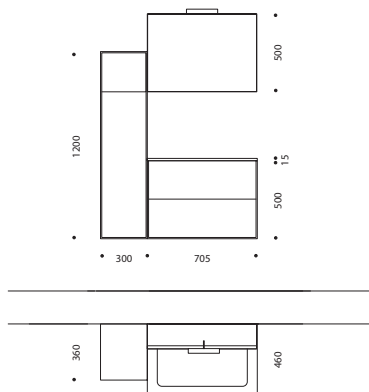

# ZEUS

67,

DISEGNI TECNICI  
TECHNICAL DRAWINGS  
TECHNISCHE ZEICHNUNGEN

Composizione 120  
Base bianco opaco  
Semicolonna bianco opaco  
Specchio contenitore  
Top mineralmarmo

Composizione 121  
Scocca Grigio Carbone Spazzolato  
Frontali laccato Ral 7044 Grigio Seta  
Pensile Grigio Carbone Spazzolato con ripiani in vetro  
Top Tecnoril