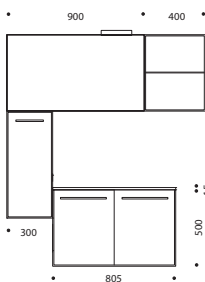

DISEGNI TECNICI
TECHNICAL DRAWINGS
TECHNISCHE ZEICHNUNGEN

,70