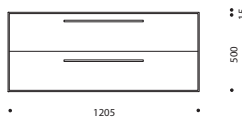

Composizione 127
Scocca e frontali laccato opaco Ral 7044 Grigio Seta
Specchio contenitore
Lavabo in appoggio