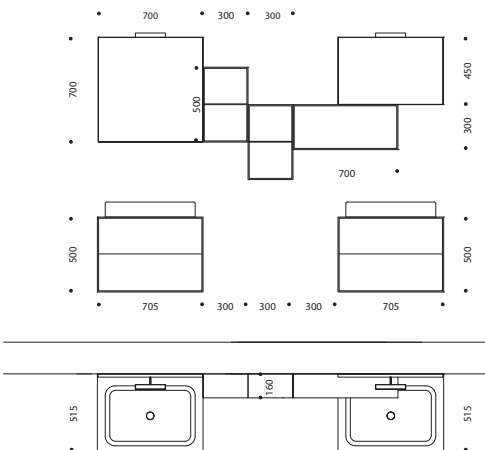

Composizione 125
Scocca in Bianco Opaco
Frontali laccato opaco Ral 7032 Grigio Ghiaccia
Pensile con ripiani in vetro
Lavabo da appoggio