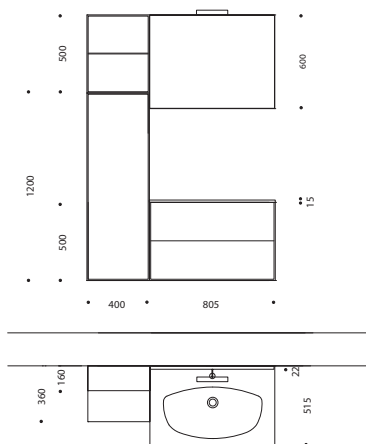

DISEGNI TECNICI
TECHNICAL DRAWINGS
TECHNISCHE ZEICHNUNGEN

,68