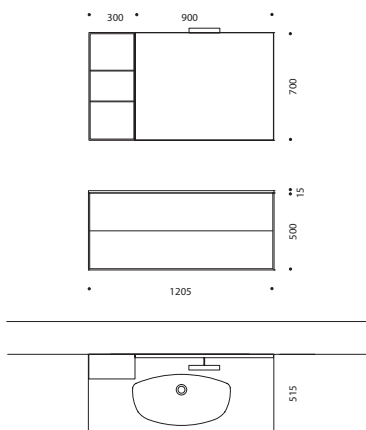

# ZEUS

67,

DISEGNI TECNICI  
TECHNICAL DRAWINGS  
TECHNISCHE ZEICHNUNGEN

Composizione 120  
Base bianco opaco  
Semicolonna bianco opaco  
Specchio contenitore  
Top mineralmarmo

Composizione 121  
Scocca Grigio Carbone Spazzolato  
Frontali laccato Ral 7044 Grigio Seta  
Pensile Grigio Carbone Spazzolato con ripiani in vetro  
Top Tecnoril