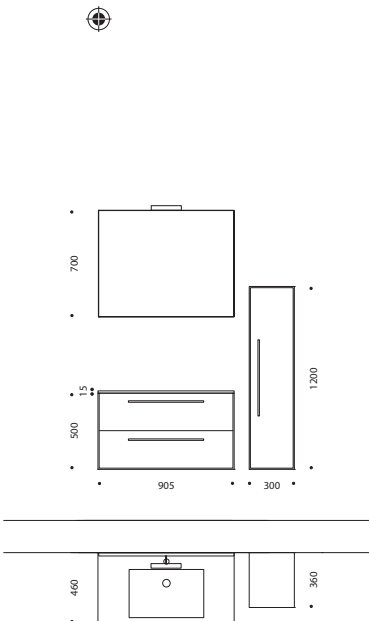

# ZEUS

67,

DISEGNI TECNICI  
TECHNICAL DRAWINGS  
TECHNISCHE ZEICHNUNGEN

Composizione 120  
Base bianco opaco  
Semicolonna bianco opaco  
Specchio contenitore  
Top mineralmarmo

Composizione 121  
Scocca Grigio Carbone Spazzolato  
Frontali laccato Ral 7044 Grigio Seta  
Pensile Grigio Carbone Spazzolato con ripiani in vetro  
Top Tecnoril

,68

Composizione 122  
Scocca Abete Miele Spazzolato  
Frontali laccato Ral 6021 Verde Pallido  
Pensile Abete Miele Spazzolato con ripiano in vetro  
Top Tecnoril

Composizione 123  
 Base Bianco Spazzolato  
 Semicolonna Bianco Spazzolato  
 Top Ecoresina COD. 103